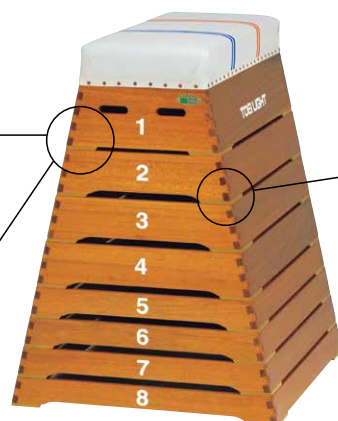

保育・幼児
小学校低学年向

T-2864 跳び箱ST4段(上部ライン有)
¥80,300(税別¥73,000) 10

●SG基準認証品●下幅55(上幅30)×奥行60×高さ60cm●約19kg●ラワン材ニス仕上●全段ゴム付●コーナーロッキング加工

奥行き60cmの親しみやすいカラフルタイプ

小学校向

T-2573 カラー跳び箱6段
¥115,500(税別¥105,000) 10

●SG基準認証品●下幅65(上幅30)×奥行60×高さ80cm●約25kg●ラワン材塗装仕上●全段ゴム付●コーナーロッキング加工

小学校向

T-2572 カラー跳び箱5段
¥100,430(税別¥91,300) 10

●SG基準認証品●下幅60(上幅30)×奥行60×高さ70cm●約22kg●ラワン材塗装仕上●全段ゴム付●コーナーロッキング加工

保育・幼児
小学校低学年向

T-2866 カラー跳び箱4段
¥85,360(税別¥77,600) 10

●SG基準認証品●下幅55(上幅30)×奥行60×高さ60cm●約19kg●ラワン材塗装仕上●全段ゴム付●コーナーロッキング加工

木製跳び箱 共通仕様

コーナーロッキング加工で強度アップ!

角木(すみき)で各段をしっかりと固定、さらなる強度と安定した造りに

トーエライト跳び箱は全て国内製造です。職人さんの手によって丁寧かつ安心・安全な造りとなっております。

全段オリジナル下部ゴム付
※期中にゴムのカラーが黒に変更になります。

手を置く位置の目安となるライン入り
(T-1935・T-1936・T-1312ライン無)