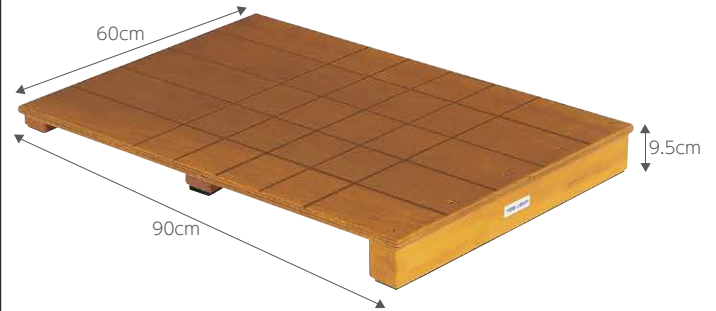

T-1804 ロイター板85DX **¥55,000**(税別¥50,000) **39**

●幅60×長さ85×高さ13cm●約13kg●ラワン合板●上面カーペット張●下部ゴム付

保育・幼児向

T-1680 踏切板6 **¥16,280**(税別¥14,800) **39**

●幅45×長さ60×高さ8.5cm●約4kg●ラワンラミネート合板●上面全面カーペット張●下部ゴム付

踏切の目安となるライン(溝)入り

T-1843 踏切板5 **¥20,130**(税別¥18,300) **39**

●幅60×長さ90×高さ9.5cm●約7.3kg●ラワンラミネート合板●下部ゴム付

T-2307 踏切板3 **¥22,770**(税別¥20,700) **39**

●幅60×長さ90×高さ9.5cm●約7.5kg●ラワンラミネート合板●上面全面カーペット張●下部ゴム付

T-2726 踏切板4 **¥22,880**(税別¥20,800) **39**