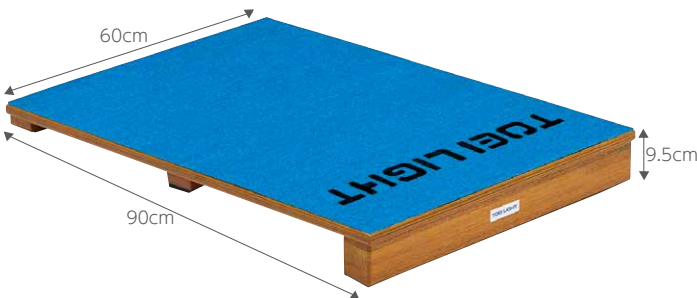

T-1804 ロイター板85DX **¥55,000**(税別¥50,000) **39**

●幅60×長さ85×高さ13cm●約13kg●ラワン合板●上面カーペット張●下部ゴム付

保育・幼児向

T-1680 踏切板6 **¥16,280**(税別¥14,800) **39**

●幅45×長さ60×高さ8.5cm●約4kg●ラワンラミネート合板●上面全面カーペット張●下部ゴム付

踏切の目安となるライン(溝)入り

T-1843 踏切板5 **¥20,130**(税別¥18,300) **39**

●幅60×長さ90×高さ9.5cm●約7.3kg●ラワンラミネート合板●下部ゴム付

T-2307 踏切板3 **¥22,770**(税別¥20,700) **39**

●幅60×長さ90×高さ9.5cm●約7.5kg●ラワンラミネート合板●上面全面カーペット張●下部ゴム付

T-2726 踏切板4 **¥22,880**(税別¥20,800) **39**

●幅60×長さ90×高さ10cm●約7.5kg●ラワンラミネート合板●上面全面カーペット張●下部ゴム付