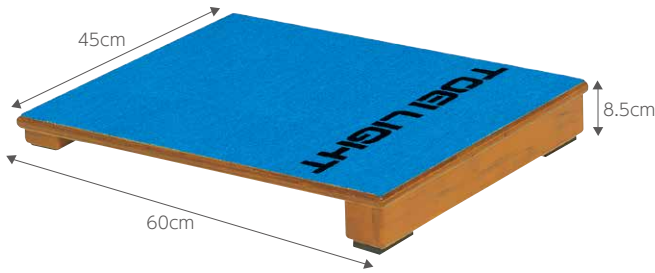

保育・幼児向

T-2041 ロイター板60ST **¥40,700**(税別¥37,000) **39**

●幅45×長さ60×高さ11cm●約6.2kg●ラワン合板●上面カーペット張●下部ゴム付

保育・幼児向

スポンジ入りなので、踏み込み時の衝撃が少なく、足への負担が軽減されます。

(スポンジ入)

改良型

T-1154 ロイター板60DX **¥44,770**(税別¥40,700) **39**

●幅45×長さ60×高さ11cm●約7kg●ラワン合板●上面二層構造、厚さ15mm(カーペット・スポンジ)●下部ゴム付

保育・幼児向
小学校低学年

T-2715 ロイター板85ST **¥42,790**(税別¥38,900) **39**

●幅45×長さ85×高さ13cm●約9.6kg●ラワン合板●上面カーペット張●下部ゴム付

保育・幼児向
小学校低学年

幅広60cmサイズのミニロイター板「こわい」気持ちを小さくします。

T-1804 ロイター板85DX **¥55,000**(税別¥50,000) **39**

●幅60×長さ85×高さ13cm●約13kg●ラワン合板●上面カーペット張●下部ゴム付

保育・幼児向

T-1680 踏切板6 **¥16,280**(税別¥14,800) **39**

●幅45×長さ60×高さ8.5cm●約4kg●ラワンラミネート合板●上面全面カーペット張●下部ゴム付

踏切の目安となるライン(溝)入り