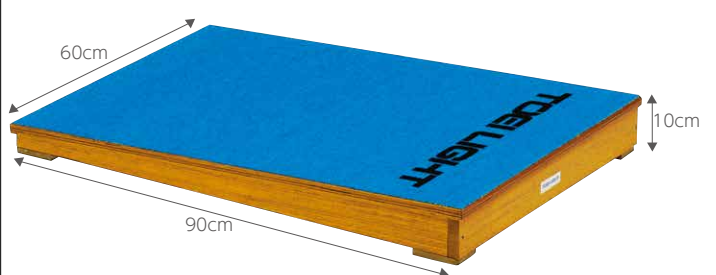

T-1804 ロイター板85DX **¥55,000**(税別¥50,000) **39**

●幅60×長さ85×高さ13cm●約13kg●ラワン合板●上面カーペット張●下部ゴム付

保育・幼児向

T-1680 踏切板6 **¥16,280**(税別¥14,800) **39**

●幅45×長さ60×高さ8.5cm●約4kg●ラワンラミネート合板●上面全面カーペット張●下部ゴム付

踏切の目安となるライン(溝)入り

T-1843 踏切板5 **¥20,130**(税別¥18,300) **39**

●幅60×長さ90×高さ9.5cm●約7.3kg●ラワンラミネート合板●下部ゴム付

T-2307 踏切板3 **¥22,770**(税別¥20,700) **39**

●幅60×長さ90×高さ9.5cm●約7.5kg●ラワンラミネート合板●上面全面カーペット張●下部ゴム付

T-2726 踏切板4 **¥22,880**(税別¥20,800) **39**