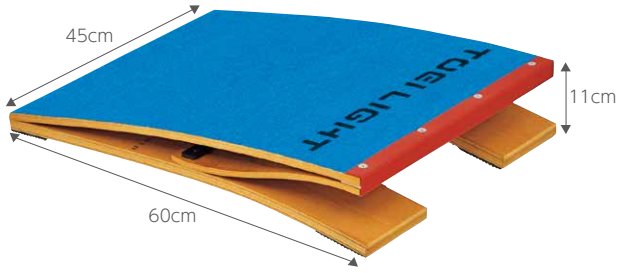

保育・幼児向

T-2041 ロイター板60ST **¥40,700**(税別¥37,000) **39**

●幅45×長さ60×高さ11cm●約6.2kg●ラワン合板●上面カーペット張●下部ゴム付

保育・幼児向

スポンジ入りなので、踏み込み時の衝撃が少なく、足への負担が軽減されます。

(スポンジ入)

改良型

T-1154 ロイター板60DX **¥44,770**(税別¥40,700) **39**

●幅45×長さ60×高さ11cm●約7kg●ラワン合板●上面二層構造、厚さ15mm(カーペット・スポンジ)●下部ゴム付

保育・幼児向
小学校低学年

T-2715 ロイター板85ST **¥42,790**(税別¥38,900) **39**

●幅45×長さ85×高さ13cm●約9.6kg●ラワン合板●上面カーペット張●下部ゴム付

保育・幼児向
小学校低学年

幅広60cmサイズのミニロイター板「こわい」気持ちを小さくします。

T-1804 ロイター板85DX **¥55,000**(税別¥50,000) **39**

●幅60×長さ85×高さ13cm●約13kg●ラワン合板●上面カーペット張●下部ゴム付

保育・幼児向

T-1680 踏切板6 **¥16,280**(税別¥14,800) **39**

●幅45×長さ60×高さ8.5cm●約4kg●ラワンラミネート合板●上面全面カーペット張●下部ゴム付

踏切の目安となるライン(溝)入り

●幅60×長さ90×高さ10cm●約7.5kg●ラワンラミネート合板●上面全面カーペット張●下部ゴム付