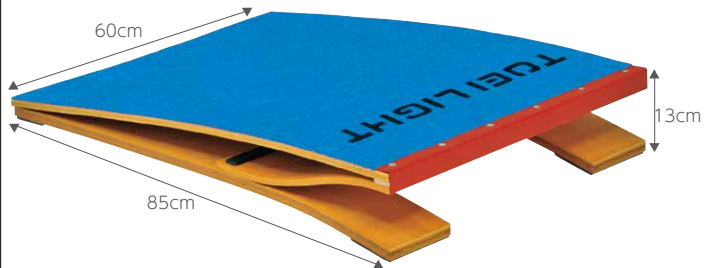

●幅45×長さ60×高さ11cm●約7kg●ラワン合板●上面二層構造、厚さ15mm(カーペット・スポンジ)●下部ゴム付

保育・幼児向
小学校低学年

T-2715 ロイター板85ST **¥42,790**(税別¥38,900) **39**

●幅45×長さ85×高さ13cm●約9.6kg●ラワン合板●上面カーペット張●下部ゴム付

保育・幼児向
小学校低学年

幅広60cmサイズのミニロイター板「こわい」気持ちを小さくします。

T-1804 ロイター板85DX **¥55,000**(税別¥50,000) **39**

●幅60×長さ85×高さ13cm●約13kg●ラワン合板●上面カーペット張●下部ゴム付

保育・幼児向

T-1680 踏切板6 **¥16,280**(税別¥14,800) **39**

●幅45×長さ60×高さ8.5cm●約4kg●ラワンラミネート合板●上面全面カーペット張●下部ゴム付

踏切の目安となるライン(溝)入り