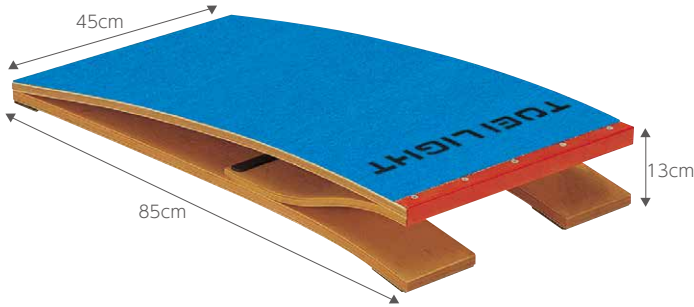

保育・幼児向

T-2041 ロイター板60ST **¥40,700**(税別¥37,000) **39**

●幅45×長さ60×高さ11cm●約6.2kg●ラワン合板●上面カーペット張●下部ゴム付

保育・幼児向

スポンジ入りなので、踏み込み時の衝撃が少なく、足への負担が軽減されます。

(スポンジ入)

改良型

T-1154 ロイター板60DX **¥44,770**(税別¥40,700) **39**

●幅45×長さ60×高さ11cm●約7kg●ラワン合板●上面二層構造、厚さ15mm(カーペット・スポンジ)●下部ゴム付

保育・幼児向
小学校低学年

T-2715 ロイター板85ST **¥42,790**(税別¥38,900) **39**

●幅45×長さ85×高さ13cm●約9.6kg●ラワン合板●上面カーペット張●下部ゴム付

保育・幼児向
小学校低学年

幅広60cmサイズのミニロイター板「こわい」気持ちを小さくします。

T-1804 ロイター板85DX **¥55,000**(税別¥50,000) **39**

●幅60×長さ85×高さ13cm●約13kg●ラワン合板●上面カーペット張●下部ゴム付

保育・幼児向

T-1680 踏切板6 **¥16,280**(税別¥14,800) **39**

●幅45×長さ60×高さ8.5cm●約4kg●ラワンラミネート合板●上面全面カーペット張●下部ゴム付

踏切の目安となるライン(溝)入り

●幅60×長さ90×高さ10cm●約7.5kg●ラワンラミネート合板●上面全面カーペット張●下部ゴム付