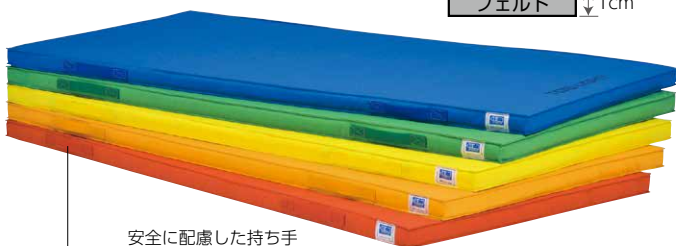

T-2852 90×180×5cm 重さ9kg **¥45,100**(税別¥41,000) [7]

T-2852B青・T-2852G緑・T-2852R赤・T-2852Vオレンジ・T-2852Y黄
●芯材:合成スポンジ、外被:ペットボトル再生ポリエステル抗菌4号帆布●裏面すべり止め付●縦連結用マジックテープ付

4方連結・エコカラー合成スポンジマット

縦にも横にも連結できる便利なエコカラーマット。
発展的なマット運動はもちろん、プレイルームなどにもおすすめです。

連結部拡大

すべり止め 4方連結式・エコカラー合成スポンジマット・すべり止め付

T-2619 90×180×5cm 重さ9kg **¥44,770**(税別¥40,700) [7]

T-2619B青・T-2619G緑・T-2619R赤・T-2619Vオレンジ・T-2619Y黄
●芯材:合成スポンジ、外被:ペットボトル再生ポリエステル4号帆布●裏面すべり止め付●縦・横連結用マジックテープ付

軽量エコカラーマット

驚くほど軽量なエコカラーマット。
3つの素材を効果的な順番で積層することで、動きやすさとクッション性の両立を実現しています。

ミラスポンジ	↑1cm
硬質ウレタン	↑3cm
フェルト	↑1cm

軽量エコカラーマット

T-1938 90×180×5cm 重さ5.3kg **¥44,000**(税別¥40,000) [7]

T-1938B青・T-1938G緑・T-1938R赤・T-1938Vオレンジ・T-1938Y黄
●芯材:ミラスポンジ・硬質ウレタン・フェルト、外被:ペットボトル再生ポリエステル4号帆布