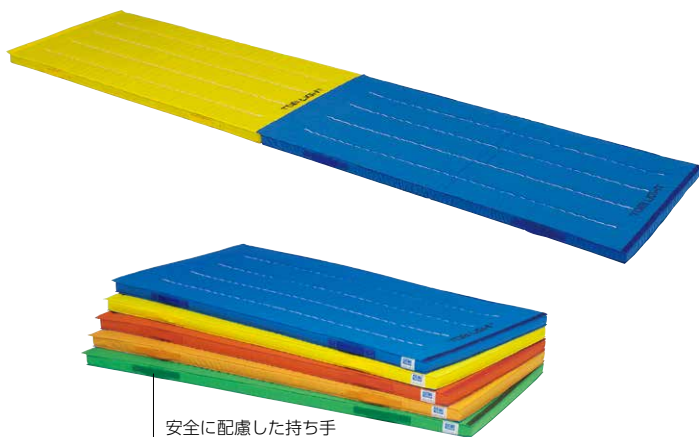

連結式・エコカラー合成スポンジマット

縦方向につなげることができるマジックテープ連結式のエコカラーマットです。

連結部拡大

連結式・エコカラー合成スポンジマット

T-1117 90×180×5cm 重さ8kg **¥39,600**(税別¥36,000) [7]

T-1117B青・T-1117G緑・T-1117R赤・T-1117Vオレンジ・T-1117Y黄
●芯材:合成スポンジ、外被:ペットボトル再生ポリエステル4号帆布●縦連結用マジックテープ付

すべり止め 連結式・エコカラー合成スポンジマット・すべり止め付

T-1118 90×180×5cm 重さ8kg **¥44,000**(税別¥40,000) [7]

T-1118B青・T-1118G緑・T-1118R赤・T-1118Vオレンジ・T-1118Y黄
●芯材:合成スポンジ、外被:ペットボトル再生ポリエステル4号帆布●裏面すべり止め付●縦連結用マジックテープ付

抗菌 防臭 **すべり止め** 連結式・エコカラー合成スポンジマット・すべり止め付

T-2852 90×180×5cm 重さ9kg **¥45,100**(税別¥41,000) [7]

T-2852B青・T-2852G緑・T-2852R赤・T-2852Vオレンジ・T-2852Y黄
●芯材:合成スポンジ、外被:ペットボトル再生ポリエステル抗菌4号帆布●裏面すべり止め付●縦連結用マジックテープ付

4方連結・エコカラー合成スポンジマット

縦にも横にも連結できる便利なエコカラーマット。
発展的なマット運動はもちろん、プレイルームなどにもおすすめです。

連結部拡大

すべり止め 4方連結式・エコカラー合成スポンジマット・すべり止め付

T-2619 90×180×5cm 重さ9kg **¥44,770**(税別¥40,700) [7]

T-2619B青・T-2619G緑・T-2619R赤・T-2619Vオレンジ・T-2619Y黄
●芯材:合成スポンジ、外被:ペットボトル再生ポリエステル4号帆布●裏面すべり止め付●縦・横連結用マジックテープ付

軽量エコカラーマット