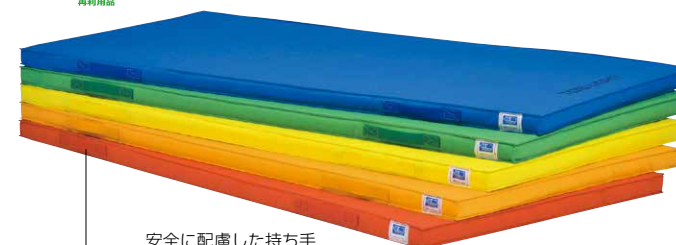

驚くほど軽量なエコカラーマット。
3つの素材を効果的な順番で積層することで、動きやすさとクッション性の両立を実現しています。

ミラスポンジ	↑1cm
硬質ウレタン	↑3cm
フェルト	↑1cm

軽量エコカラーマット

T-1938 90×180×5cm 重さ5.3kg **¥44,000**(税別¥40,000) [7]

T-1938B青・T-1938G緑・T-1938R赤・T-1938Vオレンジ・T-1938Y黄
●芯材:ミラスポンジ・硬質ウレタン・フェルト、外被:ペットボトル再生ポリエステル4号帆布

すべり止め 軽量エコカラーマット・すべり止め付

T-1939 90×180×5cm 重さ5.7kg **¥48,620**(税別¥44,200) [7]

T-1939B青・T-1939G緑・T-1939R赤・T-1939Vオレンジ・T-1939Y黄

T-1861 120×240×5cm 重さ10kg **¥84,150**(税別¥76,500) [9]

T-1861B青・T-1861G緑・T-1861R赤・T-1861Vオレンジ・T-1861Y黄
●芯材:ミラスポンジ・硬質ウレタン・フェルト、外被:ペットボトル再生ポリエステル4号帆布●裏面すべり止め付

エコカラー高反発マット

特殊な芯材が生み出す程良い反発力が、回転運動を効果的にサポート。
「少し上手になったかな？」が実感できるマットです。

立体かつ網目状の特殊芯材

すべり止め エコカラー高反発マット・すべり止め付

T-1847 90×180×5cm 重さ9kg **¥46,420**(税別¥42,200) [8]

T-1847B青・T-1847G緑・T-1847R赤・T-1847Vオレンジ・T-1847Y黄
●芯材:ポリエチレン(立体網目状成形)、外被:ペットボトル再生ポリエステル4号帆布●裏面すべり止め付