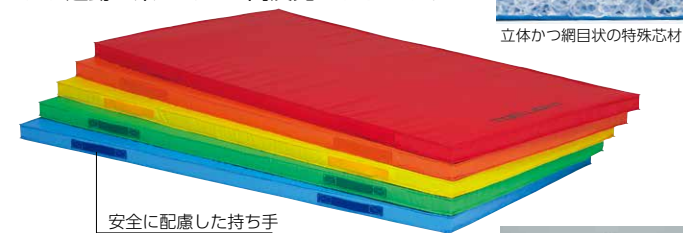

T-2759 レール平均台 ￥62,920(税別￥57,200) [5]
●16ピース1組、直線4本(青、赤、黄、緑×各1本)、曲線12本(青、赤、黄、緑×各3本) ●直線:幅100×長さ800×高さ40mm、曲線:幅100×長さ650×高さ40mm ●4kg/組 ●EVA

バランス 乗って揺れる半円形のマットはバランス感覚を養うのに適しています。

3 T-2418 プレイフォームマットC ￥38,060(税別￥34,600) [39]
●半円形1ヶ●幅40×長さ80×高さ20cm ●3kg ●外被:ターポリン、芯材:半硬質ウレタンフォーム ●裏面すべり止め付

平均台 平均台でバランス感覚を養います。連結使用可能。

4 T-2419 プレイフォームマットD ￥38,390(税別￥34,900) [39]
●1本●幅15×長さ200×高さ10cm ●3kg ●外被:ターポリン、芯材:ポリエチレンフォーム ●裏面すべり止め付

高さ違いなど、その他サイズも掲載しております。 ← P.13

T-1793 ソフト平均台30×300 ￥75,020(税別￥68,200) [11]
●上面幅15×下面幅38×長さ300×高さ30cm ●7.4kg ●外被:ターポリン、芯材:ポリエチレンフォーム、スチレンフォーム ●裏面すべり止め付

特殊な芯材が生み出す程良い反発力が、
回転運動を効果的にサポート。
マット運動が楽しくなる高反発マットです。

カラー指定 防炎 防水

T-1769 スポーツ高反発マット ￥42,075(税別￥38,250) [8]
T-1769B青・T-1769G緑・T-1769R赤・T-1769Vオレンジ・T-1769Y黄
●幅90×長さ180×厚さ5cm ●9kg ●外被:ターポリン、芯材:ポリエチレン(立体網目状成形)