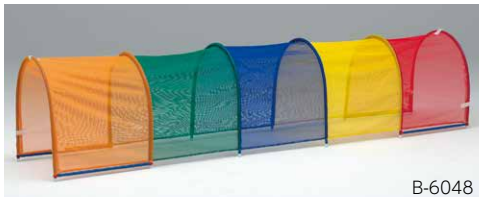

トンネル

つなげて楽しさ倍増！
子どもたちが夢中で遊べるトンネルです。

連結はマジックベルト式でとっても簡単です。

マジックベルト式で連結可能(B-6057・B-6048・B-3799)

使用例

つなげて、ならべて様々な形を創造してください。

長くつなげて

使用例

たくさんならべて

使用例

コンパクト収納

体づくり・表現運動

トンネル・レクリエーション

B-6057

B-6057 カラートンネル4連

¥19,580(税別¥17,800) 39

●1台●幅62×長さ232×高さ62cm(収納時:厚さ10cm)●約1.3kg●フレーム:合成樹脂15mm、布:ナイロン素材(メッシュ)●支えフレーム4本付●台湾製
カラーの配列は実物と異なる場合があります。

B-6048

B-6048 カラートンネル5連

¥22,550(税別¥20,500) 39

●1台●幅62×長さ270×高さ62cm(収納時:厚さ10cm)●約1.6kg●フレーム:合成樹脂15mm、布:ナイロン素材(メッシュ)●支えフレーム4本付●台湾製
カラーの配列は実物と異なる場合があります。

B-3799

メッシュ窓付なので中からものぞけます

B-3799 カラートンネル窓付4連

¥25,190(税別¥22,900) 39

●1台●幅62×長さ232×高さ62cm(収納時:厚さ10cm)●約1.2kg●フレーム:合成樹脂15mm、布:ナイロン●支えフレーム4本付●台湾製
カラーの配列は実物と異なる場合があります。

簡単組立

B-3801

B-3801 カラートンネル用ハウス