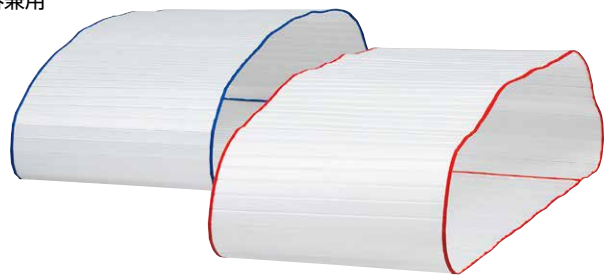

保育・幼児向  
小学校低学年  
屋内外兼用

カラー  
で指定

セット簡単・収納便利な  
強力マジック連結式

**B-2243** キャタピラーSS360 **¥21,780**(税別¥19,800) **39**

B-2243B青・B-2243R赤  
●1ヶ●周囲360×幅60×厚さ2cm●4.5kg/ヶ●中芯:ポリエチレンフォーム、外被:ターポリン

運動会で定番の障害物競争用の  
ネットです。(ネット目3.75cm)

**B-2526** 障害物ネット **¥20,460**(税別¥18,600) **39**

●3×5m●2.8kg●ポリエチレン440T/44本(3.75cm目)●緑

保育・幼児向  
小学校低学年  
屋内外兼用

カラー  
で指定

たたんで収納もコンパクト

**B-2514** プラキャタピラー **¥7,370**(税別¥6,700) **4**

B-2514B青・B-2514R赤  
●1ヶ●周囲350×幅60×厚さ5mm●約950g/ヶ●ポリプロピレン、アクリル

連結使用例

マジックベルト式で連結可能なアーチ型トンネル  
様々な形を創造すれば面白さも倍増  
素早く折りたたむことのできる収納タイプです。

B-6057

B-6048

**B-6057** カラートンネル4連 **¥19,580**(税別¥17,800) **39**

●1台●幅62×長さ232×高さ62cm(収納時:厚さ10cm)●約1.3kg●フレーム:合成樹脂15mm、布:ナイロン素材(メッシュ)●支えフレーム4本付●台湾製