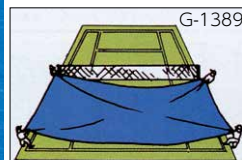

●1本●直径3.4cm×200cm(リング内径8.3cm)●290g●ABS●青色反射シート加工

砂場やテニスコート等に サイズ別注可、ご相談ください。

屋内外兼用

**G-1389** スポーツシート10×10M ¥19,470(税別¥17,700) [4]

●10×10m×厚さ0.23mm●15kg●ポリエチレン(打込本数10×10/インチ、番手#3000耐候性安定剤入り)●両面ラミネート加工●周囲90cmピッチハット加工●ベトナム製  
B-2419サンドウエイト別売

**B-2419** サンドウエイト6(10枚1組) ¥28,600(税別¥26,000) [3]

●10枚1組●サイズ15×80cm●180g/枚●内袋:ナイロン+PVC、外被:ターポリン●ロングウエイト5~6kg用●ファスナー付●台湾製  
G-1389スポーツシートは別売。砂を入れて使用してください。

袋二重構造  
B-2419

シート:G-1389

組み合わせイメージ

G-1389