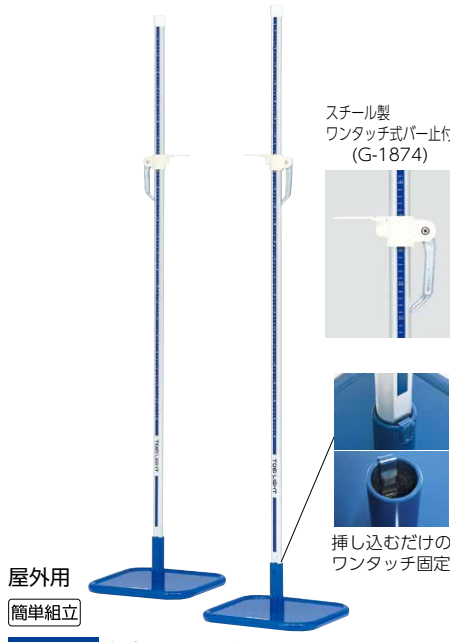

●中・高・一般向●2台1組●9kg●ボール:アルミ32mm、ベース:スチール●使用範囲:50~205cm●バー止(5段階ステップ)付

屋外用

簡単組立

G-1231 走高スタンド160A

¥28,600(税別¥26,000) 39

●小・中学校向●2台1組●6kg●ボール:アルミ32mm、ベース:スチール●使用範囲:50~165cm●バー止付

G-1232 走高スタンド210A

¥30,030(税別¥27,300) 39

●中・高・一般向●2台1組●6.4kg●ボール:アルミ32mm、ベース:スチール●使用範囲:50~205cm●バー止付

簡単組立

G-1716 走高スタンド160B

¥31,240(税別¥28,400) 39

●小・中学校向●2台1組●7.2kg●ボール:アルミ32mm、ベース:スチール●使用範囲:50~165cm●バー止付

G-1717 走高スタンド210B

¥32,670(税別¥29,700) 39

●中・高・一般向●2台1組●7.6kg●ボール:アルミ32mm、ベース:スチール●使用範囲:50~205cm●バー止付

屋外用

簡単組立

G-1883 走高スタンド160C

¥30,140(税別¥27,400) 39

●小・中学校向●2台1組●6.6kg●ボール:アルミ32mm、ベース:スチール●使用範囲:50~165cm●バー止(ワンタッチレバー)付

G-1884 走高スタンド210C

¥31,570(税別¥28,700) 39

●中・高・一般向●2台1組●7kg●ボール:アルミ32mm、ベース:スチール●使用範囲:50~205cm●バー止(ワンタッチレバー)付

簡単組立

G-1886 走高スタンド160D

¥32,230(税別¥29,300) 39

●小・中学校向●2台1組●7.8kg●ボール:アルミ32mm、ベース:スチール●使用範囲:50~165cm●バー止(ワンタッチレバー)付

G-1887 走高スタンド210D

¥33,660(税別¥30,600) 39

●中・高・一般向●2台1組●8.2kg●ボール:アルミ32mm、ベース:スチール●使用範囲:50~205cm●バー止(ワンタッチレバー)付