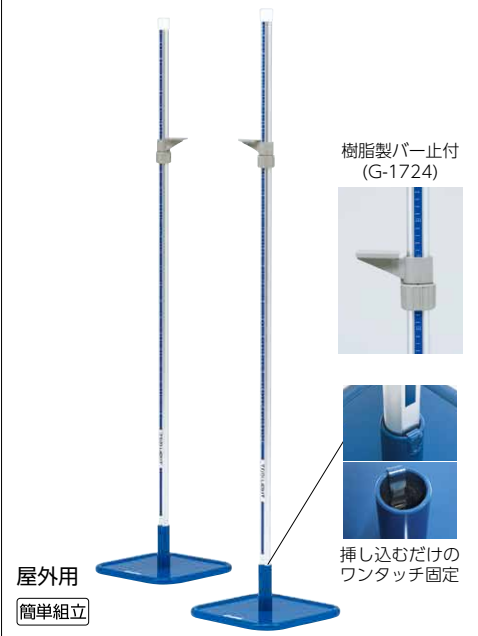

5段階バー止シリーズ 授業時間・練習時間を効率的・有効的に

屋外用

簡単組立

G-1878 走高スタンド160E

¥34,100(税別¥31,000) 39

●小・中学校向●2台1組●7.4kg●ボール:アルミ32mm、ベース:スチール●使用範囲:50~165cm●バー止(5段階ステップ)付

G-1879 走高スタンド210E

¥35,530(税別¥32,300) 39

●中・高・一般向●2台1組●7.8kg●ボール:アルミ32mm、ベース:スチール●使用範囲:50~205cm●バー止(5段階ステップ)付

簡単組立

G-1881 走高スタンド160F

¥36,300(税別¥33,000) 39

●小・中学校向●2台1組●8.6kg●ボール:アルミ32mm、ベース:スチール●使用範囲:50~165cm●バー止(5段階ステップ)付

G-1882 走高スタンド210F

¥37,730(税別¥34,300) 39

●中・高・一般向●2台1組●9kg●ボール:アルミ32mm、ベース:スチール●使用範囲:50~205cm●バー止(5段階ステップ)付

屋外用

簡単組立

G-1231 走高スタンド160A

¥28,600(税別¥26,000) 39

●小・中学校向●2台1組●6kg●ボール:アルミ32mm、ベース:スチール●使用範囲:50~165cm●バー止付

G-1232 走高スタンド210A

¥30,030(税別¥27,300) 39

●中・高・一般向●2台1組●6.4kg●ボール:アルミ32mm、ベース:スチール●使用範囲:50~205cm●バー止付

簡単組立

G-1716 走高スタンド160B

¥31,240(税別¥28,400) 39

●小・中学校向●2台1組●7.2kg●ボール:アルミ32mm、ベース:スチール●使用範囲:50~165cm●バー止付

G-1717 走高スタンド210B

¥32,670(税別¥29,700) 39

●中・高・一般向●2台1組●7.6kg●ボール:アルミ32mm、ベース:スチール●使用範囲:50~205cm●バー止付