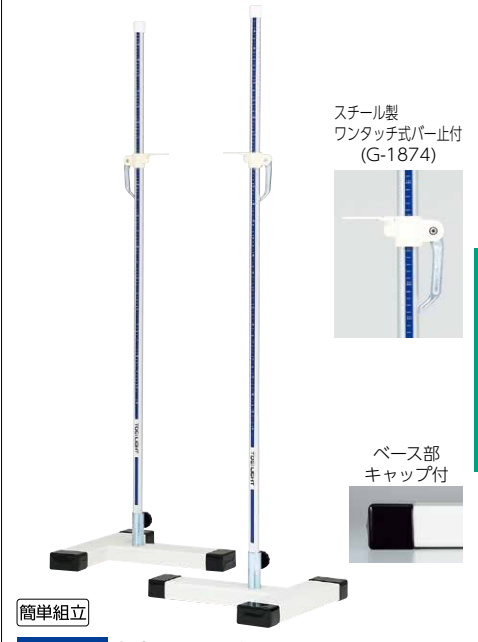

●中・高・一般向●2台1組●6.4kg●ボール:アルミ32mm、ベース:スチール●使用範囲:50~205cm●バー止付

簡単組立

G-1716 走高スタンド160B

¥31,240(税別¥28,400) 39

●小・中学校向●2台1組●7.2kg●ボール:アルミ32mm、ベース:スチール●使用範囲:50~165cm●バー止付

G-1717 走高スタンド210B

¥32,670(税別¥29,700) 39

●中・高・一般向●2台1組●7.6kg●ボール:アルミ32mm、ベース:スチール●使用範囲:50~205cm●バー止付

屋外用

簡単組立

G-1883 走高スタンド160C

¥30,140(税別¥27,400) 39

●小・中学校向●2台1組●6.6kg●ボール:アルミ32mm、ベース:スチール●使用範囲:50~165cm●バー止(ワンタッチレバー)付

G-1884 走高スタンド210C

¥31,570(税別¥28,700) 39

●中・高・一般向●2台1組●7kg●ボール:アルミ32mm、ベース:スチール●使用範囲:50~205cm●バー止(ワンタッチレバー)付

簡単組立

G-1886 走高スタンド160D

¥32,230(税別¥29,300) 39

●小・中学校向●2台1組●7.8kg●ボール:アルミ32mm、ベース:スチール●使用範囲:50~165cm●バー止(ワンタッチレバー)付

G-1887 走高スタンド210D

¥33,660(税別¥30,600) 39

●中・高・一般向●2台1組●8.2kg●ボール:アルミ32mm、ベース:スチール●使用範囲:50~205cm●バー止(ワンタッチレバー)付