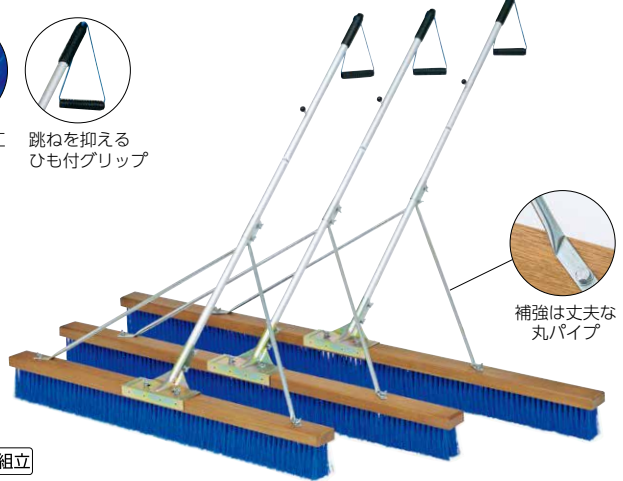

補強入り一体型大型
ジョイント金具採用

ウェーブ加工

跳ねを抑える
ひも付グリップ

整理に便利な
固定フック付

補強は丈夫な
丸パイプ

簡単組立

B-2584 コートブラシPP120S1 幅120cm、重さ3.6kg **¥16,940**(税別¥15,400) **39**

B-2585 コートブラシPP150S1 幅150cm、重さ4.5kg **¥20,130**(税別¥18,300) **39**

B-2586 コートブラシPP180S1 幅180cm、重さ5.2kg **¥22,110**(税別¥20,100) **39**

●ブラシ材質:ポリプロピレンウェーブ加工(毛の長さ10cm)、柄材質:アルミパイプアルマイト仕上(サイズ25mm×135cm)●ハンドル付●補強ステー付●柄固定フック付

コートブラシ

グリーン