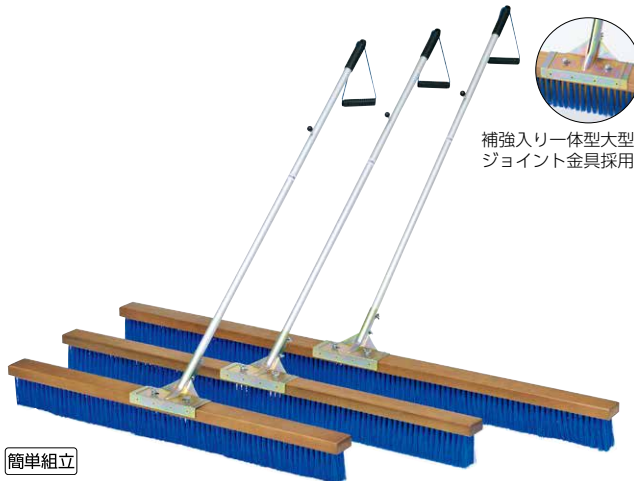

簡単組立

B-2581 コートブラシPP120A 幅120cm、重さ3kg **¥14,520**(税別¥13,200) **39**

B-2582 コートブラシPP150A 幅150cm、重さ4kg **¥17,270**(税別¥15,700) **39**

B-2583 コートブラシPP180A 幅180cm、重さ4.7kg **¥18,920**(税別¥17,200) **39**

●ブラシ材質:ポリプロピレンウェーブ加工(毛の長さ10cm)、柄材質:アルミパイプアルマイト仕上(サイズ25mm×135cm)●ハンドル付●柄固定フック付