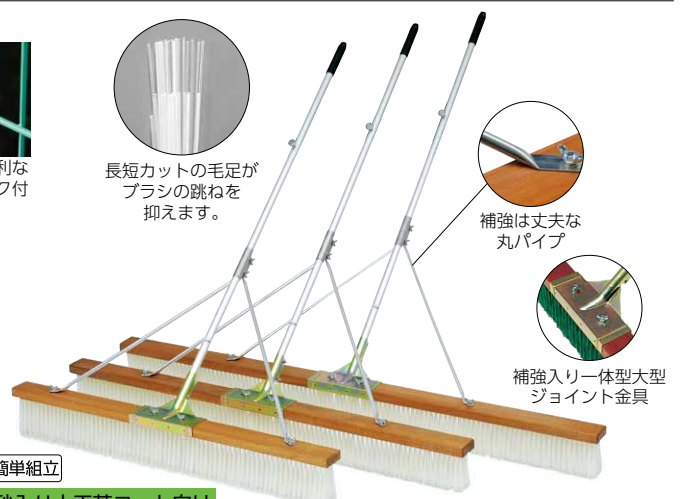

簡単組立

砂入り人工芝コート向け

G-1426 コートブラシNW120S 幅120cm、重さ5kg **¥18,810**(税別¥17,100) **39**

G-1427 コートブラシNW150S 幅150cm、重さ5.5kg **¥22,220**(税別¥20,200) **39**

G-1428 コートブラシNW180S 幅180cm、重さ6kg **¥26,070**(税別¥23,700) **39**

●ブラシ材質:PVC(毛の長さ13cm)、柄材質:アルミパイプアルマイト仕上(サイズ25.4mm×135cm)●補強ステー付●柄固定フック付

ウェーブ加工ブラシは衝撃吸収に優れ、跳ねにくいブラシです。