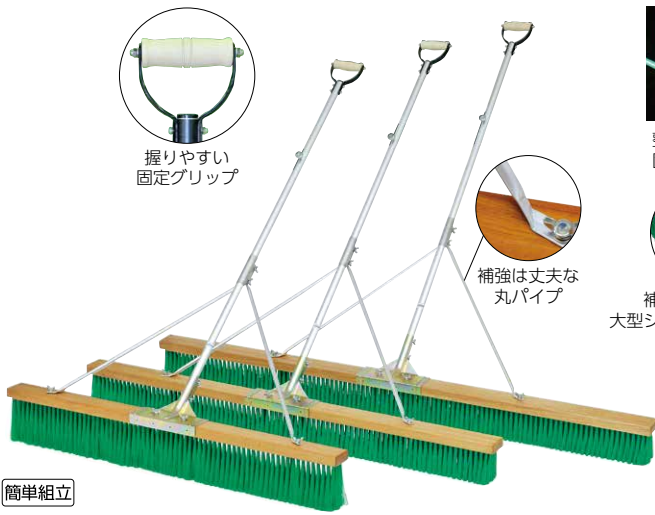

握りやすい
固定グリップ

整理に便利な
固定フック付

PVCとシダの弱点を
補い合うミックス植毛

補強は丈夫な
丸パイプ

補強入り一体型
大型ジョイント金具採用

簡単組立

G-1421 コートブラシN120SG 幅120cm、重さ5.3kg **¥19,140**(税別¥17,400) **39**

G-1422 コートブラシN150SG 幅150cm、重さ5.8kg **¥22,110**(税別¥20,100) **39**

G-1423 コートブラシN180SG 幅180cm、重さ6.3kg **¥23,980**(税別¥21,800) **39**

●ブラシ材質:PVC(毛の長さ120・約14cm、150・180・約10cm)、柄材質:アルミパイプアルマイト仕上(サイズ25.4mm×145cm(ハンドル含む))●ハンドル付●補強ステー付●柄固定フック付

簡単組立

B-2520 コートブラシミックス120 幅120cm、重さ3.5kg **¥12,760**(税別¥11,600) **39**

B-2521 コートブラシミックス150 幅150cm、重さ4kg **¥15,290**(税別¥13,900) **39**

B-2522 コートブラシミックス180 幅180cm、重さ4.7kg **¥17,930**(税別¥16,300) **39**

●ブラシ材質:PVC・シダミックス(毛の長さ120・約14cm、150・180・約10cm)、柄材質:アルミパイプアルマイト仕上(サイズ25.4mm×135cm)●柄固定フック付

オーバル(楕円)形状と長短に
カットされた毛足が効果的に
ブラシの跳ね・プレを抑止し
ます。

アルミダイ
キャスト
金具採用

長短カットの毛足が
ブラシの跳ねを
抑えます。

整理に便利な
固定フック付

長短カットの毛足が
ブラシの跳ねを
抑えます。

補強は丈夫な
丸パイプ

補強入り一体型大型
ジョイント金具

簡単組立