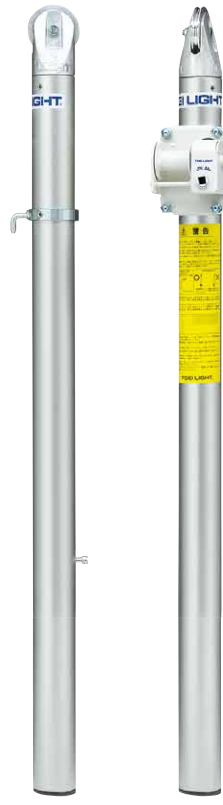

セットしやすく、ワイヤーのはずれにくい90mmアルミ滑車使用

素材  
アルミ

**B-2997** アルミテニス支柱  
¥115,060(税別¥104,600) 39

●2本1組●16kg/組●主材:アルミ76.3mm(肉厚5.5mm)●埋込部分44cm●ウォームギヤネット巻付(B-2983)

素材  
アルミ

**床下  
ご指定**

**B-2996** アルミテニス支柱(体育館用)  
¥118,800(税別¥108,000) 39

B-2996A床下25cm・B-2996B床下27cm・B-2996C床下30cm  
●2本1組●16kg/組●主材:アルミ76.3mm(肉厚5.5mm)●差込部分(ツバ無)●下部ゴム付●ウォームギヤネット巻付(B-2983)

ヘアライン仕上

ステンレス  
ネット巻

素材  
ステンレス

**B-2998** ステンレステニス支柱SWG  
¥202,400(税別¥184,000) 39

●2本1組●28kg/組●主材:ステンレス76mm(肉厚4mm)●埋込部分39cm●ステンレスネット巻付(B-2985)

素材  
スチール

**B-2991** テニス支柱W  
¥78,870(税別¥71,700) 39

●2本1組●27kg/組●主材:スチール76.3mm(肉厚4.2mm)●埋込部分42cm●ウォームギヤネット巻付(B-2983)

素材  
スチール

**B-2992** テニス支柱G  
¥78,870(税別¥71,700) 39

●2本1組●27kg/組●主材:スチール76.3mm(肉厚4.2mm)●埋込部分42cm●ウォームギヤネット巻付(B-2983)

素材  
スチール

**床下  
ご指定**

**B-2995** テニス支柱(体育館用)  
¥79,860(税別¥72,600) 39

B-2995A床下25cm・B-2995B床下27cm・B-2995C床下30cm  
●2本1組●27kg/組●主材:スチール76.3mm(肉厚4.2mm)●差込部分(ツバ無)●下部ゴム付●ウォームギヤネット巻付(B-2983)

強度不均衡による事故を防止する為、支柱の1/2組販売は対応しておりません。体育館用テニス支柱をお求めの際は床下寸法をご確認ください。詳しくはP153をご参照ください。