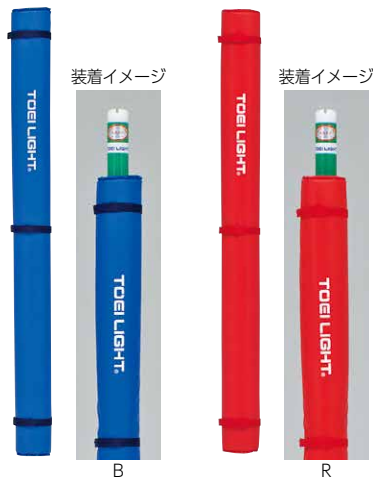

支柱を傷つけないワンタッチレバー

ロック解除時 ロック時

180~225cmフリーに設定可能

操作性抜群のワンタッチレバー式支柱に当たる内部の止具が樹脂製のため、支柱を傷つけにくいのも特徴です。

B-2307 ワンタッチ式スライドフック40

¥3,608(税別¥3,280) 1

●1ヶ●直径40mm支柱専用●ワンタッチ樹脂ストッパー式

押しネジタイプ

B-2308 ネジ式スライドフック40

¥3,608(税別¥3,280) 1

●1ヶ●直径40mm支柱専用●ネジ固定式

B-6356 ソフトバレー・マルチ補助ポール

¥11,770(税別¥10,700) 4

●2本1組●40mm支柱用、ポール全長76.5cm●1.1kg/組●主材:ABS●高さ4段階(180・185・200・215cm)調節式

B-4115 マルチ補助ポールDX

¥19,690(税別¥17,900) 4

●2本1組●40mm支柱用、ポール全長92cm●3.7kg/組●主材:スチール●高さ180~225cm無段階調節(5cm間隔目盛り付)

消車や固定フックなど上部に突起のある支柱は、補助ポールが設置できません。

マルチ補助ポール・多目的支柱

ハーフオープンタイプでネットを張った後で簡単に装着できます

頭部ジュラコン(R)

高さ調節無段階ガイドライン付
 ポールゲーム:140cm
 バドミントン:155cm
 ソフトバレー:180・200cm
 インディアカ:185・200・215・225cm

網目やロープに干渉しにくい設計になっています。

写真は網目1.9cmのバドミントンネットを使用しています。

カラ指定 抗菌

B-2778 ソフトバレーバド支柱防護カバー

¥15,620(税別¥14,200) 39

B-2778B青・B-2778R赤
 ●2枚1組●外径8×内径6×長さ100×厚さ1cm●580g/組●外被:ターポリン●34mm・40mm支柱兼用●ベルト式マジックテープ止め

簡単組立

B-2974 ソフトバレー・バド支柱TJ40