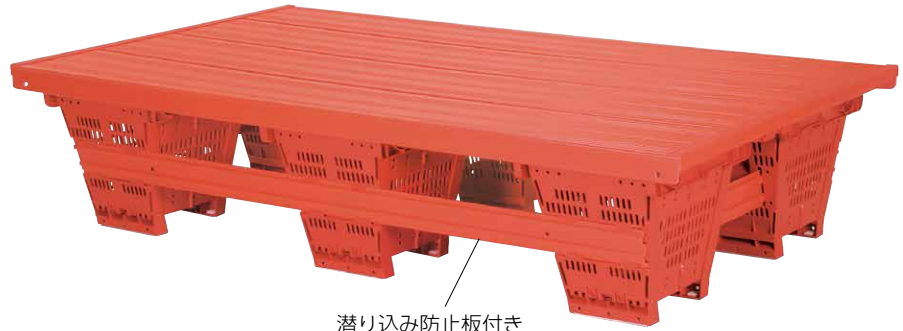

## オリジナルプールフロア

当社オリジナルの完全国内生産品。お求めやすい価格のプールフロアです。

### 折りたたみタイプ

組み立て簡単3ステップ

①脚を立てる ②脚を広げる ③脚をロック

折りたたみ時

折りたたみ時は高さが約  $\frac{1}{4}$   
(写真左が折りたたみ時)

潜り込み防止板付き

簡単組立

**B-3871** 折りたたみプールフロア2TL

¥108,570(税別¥98,700) **11**

●幅200×奥行100×高さ40cm(折りたたみ時高さ11cm)●36kg●天板・側板:PVC、脚部:PP●6脚●フロア表面すべり止め加工●4面潜り込み防止板付き

●幅200×奥行100×高さ40cm●32kg●天板・側板:PVC、脚部:PP●6脚●フロア表面すべり止め加工●4面潜り込み防止板付き