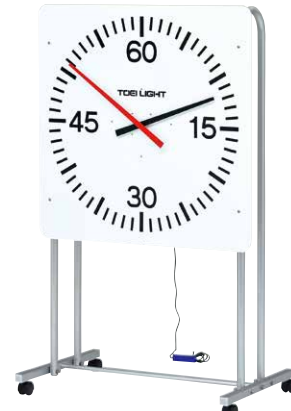

屋外用

手触りの良い  
アルミ丸パイプ  
監視台。

**B-2370** アルミ審判台&監視台KS150  
¥124,740(税別¥113,400) [11]

●幅100×奥行120×全高257cm、座面高さ150cm●18kg●  
主材アルミ35mm●座席部ポリエチレンブロー成形●粉体塗装  
●日除け付

屋外用

組み立てが非常に簡単な  
ユニット構造を採用。

**B-3853** アルミ審判台&監視台MG150  
¥132,000(税別¥120,000) [13]

●幅110×奥行115×全高253cm、座面高さ150cm●16.5kg●  
主材アルミ40×20mm角●座席部ポリエチレンブロー成形  
●日除け付

屋外用

開くだけで主要箇所は完成  
(一部ボルト止め)

**B-3854** アルミ審判台&監視台MG180  
¥138,600(税別¥126,000) [14]

●幅110×奥行135×全高283cm、座面高さ180cm●18.5kg●  
主材アルミ40×20mm角●座席部ポリエチレンブロー成形  
●日除け付

アルミフレームスポーツタイマー  
プール等水周りの使用に対応しています。

簡単組立

スタート  
ストップ

リモコン  
3M

**B-2050** スポーツタイマーL5 ¥140,580(税別¥127,800) [11]

●幅90×奥行60×高さ110cm、文字盤発泡塩ビ900×900mm●9.4kg●主材:アルミ(30mm丸、30mm角パイプ)、樹脂キャスター5cm

単一乾電池8本(別売)=連続  
100時間使用可能

簡単組立

スタート  
ストップ

リモコン  
3M

**B-2051** スポーツタイマーH5 ¥142,780(税別¥129,800) [12]

●幅90×奥行60×高さ150cm、文字盤発泡塩ビ900×900mm●10.1kg●主材:アルミ(30mm丸、30mm角パイプ)、樹脂キャスター5cm

簡単組立

電源式

スタート  
ストップ