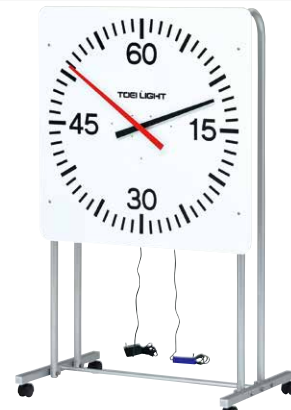

屋外用

手触りの良い  
アルミ丸パイプ  
監視台。

**B-2370** アルミ審判台&監視台KS150  
¥124,740(税別¥113,400) [11]

●幅100×奥行120×全高257cm、座面高さ150cm●18kg●  
主材アルミ35mm●座席部ポリエチレンブロー成形●粉体塗装  
●日除け付

屋外用

組み立てが非常に簡単な  
ユニット構造を採用。

**B-3853** アルミ審判台&監視台MG150  
¥132,000(税別¥120,000) [13]

簡単組立

スタート  
ストップ

リモコン  
3M

**B-2051** スポーツタイマーH5 ¥142,780(税別¥129,800) [12]

●幅90×奥行60×高さ150cm、文字盤発泡塩ビ900×900mm●10.1kg●主材:アルミ(30mm丸、30mm角パイプ)、樹脂キャスター5cm

簡単組立

電源式

スタート  
ストップ

リモコン  
3M

**B-2052** スポーツタイマーL6 ¥116,490(税別¥105,900) [11]

B-2052A50Hz・B-2052B60Hz  
●幅90×奥行60×高さ110cm、文字盤発泡塩ビ900×900mm●10.1kg●主材:アルミ(30mm丸、30mm角パイプ)、樹脂キャスター5cm

簡単組立

電源式

スタート  
ストップ

リモコン  
3M

**B-2053** スポーツタイマーH6 ¥118,690(税別¥107,900) [12]

B-2053A50Hz・B-2053B60Hz  
●幅90×奥行60×高さ150cm、文字盤発泡塩ビ900×900mm●10.8kg●主材:アルミ(30mm丸、30mm角パイプ)、樹脂キャスター5cm