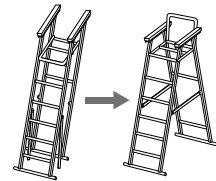

屋外用

手触りの良い  
アルミ丸パイプ  
監視台。

**B-2370** アルミ審判台&監視台KS150  
¥124,740(税別¥113,400) [11]

●幅100×奥行120×全高257cm、座面高さ150cm●18kg●  
主材アルミ35mm●座席部ポリエチレンブロー成形●粉体塗装  
●日除け付

屋外用

組み立てが非常に簡単な  
ユニット構造を採用。

**B-3853** アルミ審判台&監視台MG150  
¥132,000(税別¥120,000) [13]

●幅110×奥行115×全高253cm、座面高さ150cm●16.5kg●  
主材アルミ40×20mm角●座席部ポリエチレンブロー成形  
●日除け付

屋外用

開くだけで主要箇所は完成  
(一部ボルト止め)

**B-3854** アルミ審判台&監視台MG180  
¥138,600(税別¥126,000) [14]

●幅110×奥行135×全高283cm、座面高さ180cm●18.5kg●  
主材アルミ40×20mm角●座席部ポリエチレンブロー成形  
●日除け付