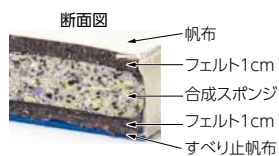

コンビネーションマット 6cm厚(6号帆布)・すべり止め付

T-1281	120×300×6cm	重さ29kg	¥78,430(税別¥71,300)	10
T-1282	120×600×6cm	重さ57kg	¥155,100(税別¥141,000)	13
T-1283	150×600×6cm	重さ71kg	¥198,000(税別¥180,000)	14

コンビネーションマット 5cm厚(9号帆布)

T-2332	90×180×5cm	重さ10kg	¥26,950(税別¥24,500)	7
T-2333	120×240×5cm	重さ18kg	¥45,100(税別¥41,000)	9
T-2334	120×300×5cm	重さ23kg	¥55,000(税別¥50,000)	9
T-2336	120×600×5cm	重さ45kg	¥107,030(税別¥97,300)	11
T-2786	150×600×5cm	重さ57kg	¥147,950(税別¥134,500)	13

コンビネーションマット 6cm厚(9号帆布)

T-1270	90×180×6cm	重さ12kg	¥29,480(税別¥26,800)	8
T-1271	120×240×6cm	重さ23kg	¥50,380(税別¥45,800)	9
T-1272	120×300×6cm	重さ28kg	¥61,050(税別¥55,500)	10
T-1273	120×600×6cm	重さ56kg	¥121,000(税別¥110,000)	13