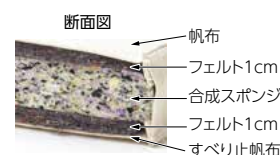

コンビネーションマット(合成スポンジ+フェルト)

スポンジの弾力がフェルトに吸収され、教材用の着地マットとしてはもちろん、競技用としての性能を併せ持ちます。

コンビネーションマット 5cm厚(9号帆布)・すべり止め付

T-2363	90×180×5cm	重さ10kg	¥33,550(税別¥30,500)	7
T-2364	120×240×5cm	重さ19kg	¥57,200(税別¥52,000)	9
T-2366	120×300×5cm	重さ23kg	¥69,300(税別¥63,000)	9
T-2367	120×600×5cm	重さ45kg	¥137,280(税別¥124,800)	11
T-2787	150×600×5cm	重さ58kg	¥176,000(税別¥160,000)	13

コンビネーションマット 6cm厚(9号帆布)・すべり止め付

T-1274	90×180×6cm	重さ13kg	¥36,850(税別¥33,500)	8
T-1275	120×240×6cm	重さ23kg	¥62,150(税別¥56,500)	9
T-1276	120×300×6cm	重さ29kg	¥76,450(税別¥69,500)	10
T-1277	120×600×6cm	重さ56kg	¥151,250(税別¥137,500)	13