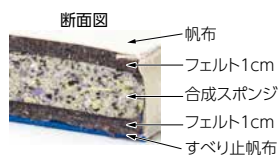

コンビネーションマット(合成スポンジ+フェルト)

スポンジの弾力がフェルトに吸収され、教材用の着地マットとしてはもちろん、競技用としての性能を併せ持ちます。

コンビネーションマット 5cm厚(9号帆布)・すべり止め付

T-2363	90×180×5cm	重さ10kg	¥33,550(税別¥30,500)	7
T-2364	120×240×5cm	重さ19kg	¥57,200(税別¥52,000)	9
T-2366	120×300×5cm	重さ23kg	¥69,300(税別¥63,000)	9
T-2367	120×600×5cm	重さ45kg	¥137,280(税別¥124,800)	11
T-2787	150×600×5cm	重さ58kg	¥176,000(税別¥160,000)	13

コンビネーションマット 6cm厚(9号帆布)・すべり止め付

T-1274	90×180×6cm	重さ13kg	¥36,850(税別¥33,500)	8
T-1275	120×240×6cm	重さ23kg	¥62,150(税別¥56,500)	9
T-1276	120×300×6cm	重さ29kg	¥76,450(税別¥69,500)	10
T-1277	120×600×6cm	重さ56kg	¥151,250(税別¥137,500)	13