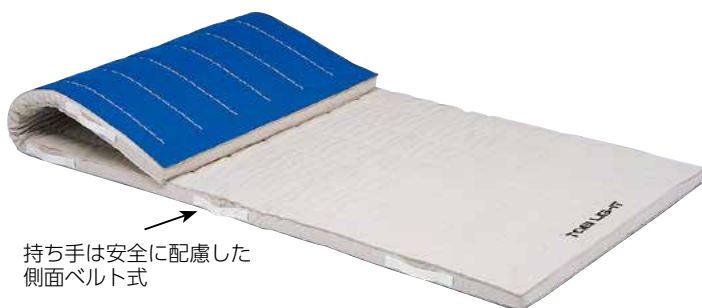

コンビネーションマット 6cm厚(6号帆布)・すべり止め付

T-1281	120×300×6cm	重さ29kg	¥78,430(税別¥71,300)	10
T-1282	120×600×6cm	重さ57kg	¥155,100(税別¥141,000)	13
T-1283	150×600×6cm	重さ71kg	¥198,000(税別¥180,000)	14

コンビネーションマット 5cm厚(9号帆布)

T-2332	90×180×5cm	重さ10kg	¥26,950(税別¥24,500)	7
T-2333	120×240×5cm	重さ18kg	¥45,100(税別¥41,000)	9
T-2334	120×300×5cm	重さ23kg	¥55,000(税別¥50,000)	9
T-2336	120×600×5cm	重さ45kg	¥107,030(税別¥97,300)	11
T-2786	150×600×5cm	重さ57kg	¥147,950(税別¥134,500)	13

コンビネーションマット 6cm厚(9号帆布)

T-1270	90×180×6cm	重さ12kg	¥29,480(税別¥26,800)	8
T-1271	120×240×6cm	重さ23kg	¥50,380(税別¥45,800)	9
T-1272	120×300×6cm	重さ28kg	¥61,050(税別¥55,500)	10
T-1273	120×600×6cm	重さ56kg	¥121,000(税別¥110,000)	13