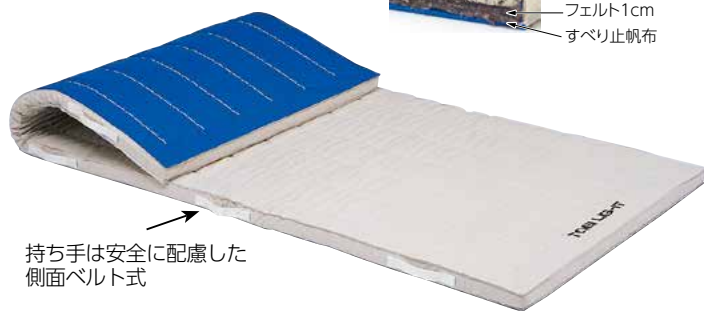

コンビネーションマット(合成スポンジ+フェルト)

スポンジの弾力がフェルトに吸収され、教材用の着地マットとしてはもちろん、競技用としての性能を併せ持ちます。

コンビネーションマット 5cm厚(9号帆布)・すべり止め付

T-2363	90×180×5cm	重さ10kg	¥33,550(税別¥30,500)	7
T-2364	120×240×5cm	重さ19kg	¥57,200(税別¥52,000)	9
T-2366	120×300×5cm	重さ23kg	¥69,300(税別¥63,000)	9
T-2367	120×600×5cm	重さ45kg	¥137,280(税別¥124,800)	11
T-2787	150×600×5cm	重さ58kg	¥176,000(税別¥160,000)	13

コンビネーションマット 6cm厚(9号帆布)・すべり止め付

T-1274	90×180×6cm	重さ13kg	¥36,850(税別¥33,500)	8
T-1275	120×240×6cm	重さ23kg	¥62,150(税別¥56,500)	9
T-1276	120×300×6cm	重さ29kg	¥76,450(税別¥69,500)	10
T-1277	120×600×6cm	重さ56kg	¥151,250(税別¥137,500)	13

コンビネーションマット 6cm厚(6号帆布)・すべり止め付

T-1281	120×300×6cm	重さ29kg	¥78,430(税別¥71,300)	10
T-1282	120×600×6cm	重さ57kg	¥155,100(税別¥141,000)	13
T-1283	150×600×6cm	重さ71kg	¥198,000(税別¥180,000)	14

コンビネーションマット 5cm厚(9号帆布)

T-2332	90×180×5cm	重さ10kg	¥26,950(税別¥24,500)	7
T-2333	120×240×5cm	重さ18kg	¥45,100(税別¥41,000)	9
T-2334	120×300×5cm	重さ23kg	¥55,000(税別¥50,000)	9
T-2336	120×600×5cm	重さ45kg	¥107,030(税別¥97,300)	11
T-2786	150×600×5cm	重さ57kg	¥147,950(税別¥134,500)	13