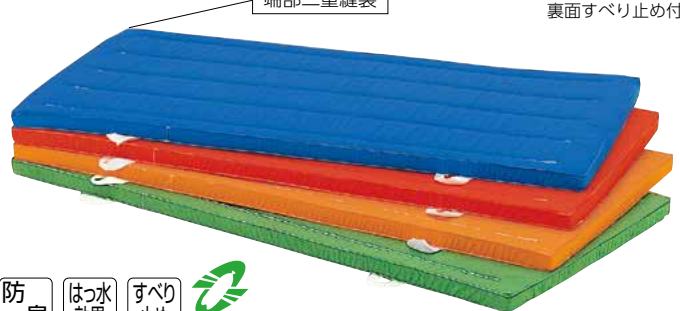

エコカラー高反発マット

特殊な芯材が生み出す程良い反発力が、回転運動を効果的にサポート。「少し上手になったかな？」が実感できるマットです。

カラーご指定

安全に配慮した持ち手

立体かつ網目状の特殊芯材

すべり止め

エコカラー高反発マット・すべり止め付

T-1847 90×180×5cm 重さ9kg **¥39,875**(税別¥36,250) [8]

T-1847B青・T-1847G緑・T-1847R赤・T-1847Vオレンジ・T-1847Y黄
●芯材:ポリエチレン(立体網目状成形)●外被:ペットボトル再生ポリエステル4号帆布●裏面すべり止め付

カラーご指定

表面すべり止め付

端部二重縫製

防臭 はっ水効果 すべり止め

抗菌 エコカラー合成スポンジマット 5cm厚・すべり止め付

T-1237 90×180×5cm 重さ11kg **¥35,200**(税別¥32,000) [7]