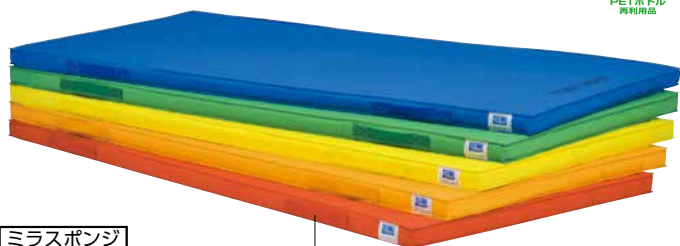

エコカラーコンビネーションマット

合成スポンジとフェルトを使用したエコカラーマット。耐久性とクッション性に優れます。

カラーご指定

安全に配慮した持ち手

すべり止め

エコカラーコンビネーションマット・すべり止め付

T-1183 90×180×5cm 重さ10kg **¥38,170**(税別¥34,700) [7]

T-1183B青・T-1183G緑・T-1183R赤・T-1183Vオレンジ・T-1183Y黄

すべり止め

抗菌防臭 エコカラーコンビネーションマット・すべり止め付

T-1892 90×180×5cm 重さ10kg **¥40,150**(税別¥36,500) [7]

T-1892B青・T-1892G緑・T-1892R赤・T-1892Vオレンジ・T-1892Y黄

T-1893 120×240×5cm 重さ18kg **¥66,550**(税別¥60,500) [9]

T-1893B青・T-1893G緑・T-1893R赤・T-1893Vオレンジ・T-1893Y黄

T-1894 120×300×5cm 重さ23kg **¥81,950**(税別¥74,500) [9]

T-1894B青・T-1894G緑・T-1894R赤・T-1894Vオレンジ・T-1894Y黄
●芯材:合成スポンジ+フェルト●外被:ペットボトル再生ポリエステル4号抗菌帆布●裏面すべり止め付

軽量エコカラーマット

驚くほど軽量なエコカラーマット。3つの素材を効果的な順番で積層することで、動きやすさとクッション性の両立を実現しています。

カラーご指定

安全に配慮した持ち手

ミラスポンジ
硬質ウレタン
フェルト

軽量エコカラーマット

T-1938 90×180×5cm 重さ5.3kg **¥38,225**(税別¥34,750) [7]

T-1938B青・T-1938G緑・T-1938R赤・T-1938Vオレンジ・T-1938Y黄
●芯材:ミラスポンジ、硬質ウレタン、フェルト●外被:ペットボトル再生ポリエステル4号帆布

すべり止め

軽量エコカラーマット・すべり止め付