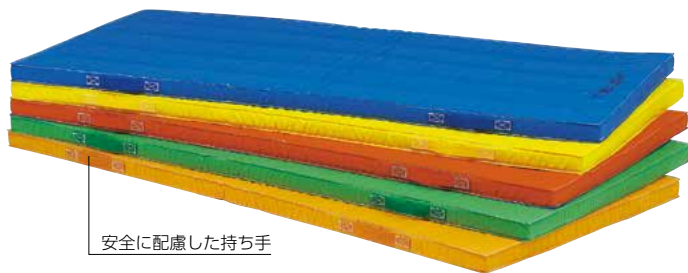

エコカラーコンビネーションマット

合成スポンジとフェルトを使用したエコカラーマット。耐久性とクッション性に優れます。

カラーご指定

安全に配慮した持ち手

すべり止め

エコカラーコンビネーションマット・すべり止め付

T-1183 90×180×5cm 重さ10kg **¥38,170**(税別¥34,700) [7]

T-1183B青・T-1183G緑・T-1183R赤・T-1183Vオレンジ・T-1183Y黄

T-1184 120×240×5cm 重さ18kg **¥64,900**(税別¥59,000) [9]

T-1184B青・T-1184G緑・T-1184R赤・T-1184Vオレンジ・T-1184Y黄

T-1185 120×300×5cm 重さ23kg **¥79,200**(税別¥72,000) [9]

T-1185B青・T-1185G緑・T-1185R赤・T-1185Vオレンジ・T-1185Y黄
●芯材:合成スポンジ+フェルト●外被:ペットボトル再生ポリエステル4号帆布●裏面すべり止め付

すべり止め

抗菌防臭 エコカラーコンビネーションマット・すべり止め付

T-1892 90×180×5cm 重さ10kg **¥40,150**(税別¥36,500) [7]

T-1892B青・T-1892G緑・T-1892R赤・T-1892Vオレンジ・T-1892Y黄

T-1893 120×240×5cm 重さ18kg **¥66,550**(税別¥60,500) [9]

T-1893B青・T-1893G緑・T-1893R赤・T-1893Vオレンジ・T-1893Y黄

T-1894 120×300×5cm 重さ23kg **¥81,950**(税別¥74,500) [9]

T-1894B青・T-1894G緑・T-1894R赤・T-1894Vオレンジ・T-1894Y黄
●芯材:合成スポンジ+フェルト●外被:ペットボトル再生ポリエステル4号抗菌帆布●裏面すべり止め付

軽量エコカラーマット

驚くほど軽量なエコカラーマット。3つの素材を効果的な順番で積層することで、動きやすさとクッション性の両立を実現しています。