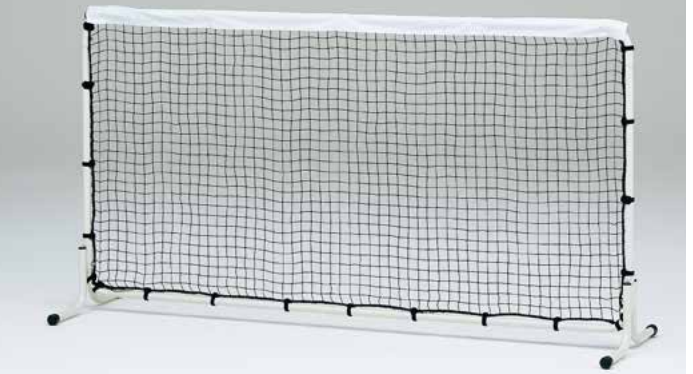

耐候性に優れ、サビに強く、丈夫で軽量のスチール入り  
非塩ビ樹脂パイプ仕様、脚部固定でしっかり安定

B-2457

連結フックは  
便利な着脱式です。

B-2298 B-2457と連結可能

屋内外兼用

**B-2298** トレーニングネット連結フック無 ¥18,370(税別¥16,700) 39

●幅200×高さ107cm●重さ4.3kg●スチール入り非塩ビ樹脂コートパイプ(直径28mm)●ネット/ポリエチレン440T/36本、2.5cm目

脚部固定でしっかり安定、  
サビに強い非塩ビ樹脂コーティングパイプ

連結フックは  
便利な着脱式です。

屋内外兼用

**B-2461** ボレーフェンスST ¥35,530(税別¥32,300) 39

●幅400×高さ107cm●幅200×高さ107cmの2台連結タイプ●重さ9kg●スチール入り非塩ビ樹脂コートパイプ(直径28mm)●ネット/ポリエチレン440T/36本、2.5cm目●連結フック2個付

軽量で持ち運びに便利なオールアルミ仕様  
白帯付テニスフェンス

屋内外兼用

**B-2626** アルミテニストレーニングネット ¥31,240(税別¥28,400) 39

●幅200×高さ107cm●重さ4kg●主材28mmアルミパイプ(塗装仕上)●ネット/ポリエチレン440T/36本、3.5cm目

パイプがゴムで繋がっているため組立が簡単で  
片付けるときもパイプが散乱しません。

連結用マジックテープ付

携帯に便利なケース付

簡単組立

連結

屋外用

**B-2730** テニストレーニングネット375 ¥23,100(税別¥21,000) 39

●幅約375×高さ約106×奥行約103cm(折りたたみサイズ約110×約18cm)●重さ約4.5kg●主材スチール●収納ケース、専用ネット、連結用マジックテープ付●台湾製  
レクリエーション用のため競技用のようにネットを強く張ることはできません。必要に応じてサンドウエイトなど重しを載せてご利用ください。