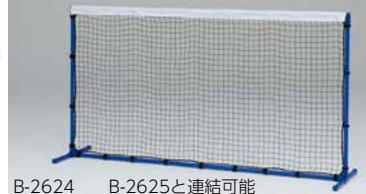

耐候性に優れ、サビに強く、丈夫で軽量のスチール入り  
非塩ビ樹脂パイプ仕様、脚部固定でしっかり安定

B-2457

連結フックは  
便利な着脱式です。

B-2298 B-2457と連結可能

屋内外兼用

**B-2298** トレーニングネット連結フック無 ¥18,370(税別¥16,700) 39

●幅200×高さ107cm●重さ4.3kg●スチール入り非塩ビ樹脂コートパイプ(直径28mm)●ネット/ポリエチレン440T/36本、2.5cm目

**B-2457** トレーニングネット連結フック有 ¥19,470(税別¥17,700) 39

●幅200×高さ107cm●重さ4.5kg●スチール入り非塩ビ樹脂コートパイプ(直径28mm)●ネット/ポリエチレン440T/36本、2.5cm目●連結フック2個付

耐候性に優れ、サビに強く、丈夫で軽量のスチール入り  
非塩ビ樹脂パイプ仕様、脚部固定でしっかり安定

B-2625

白帯付テニスフェンス

連結フックは  
便利な着脱式です。

B-2624 B-2625と連結可能

屋内外兼用

**B-2624** テニストレーニングネット連結無 ¥22,440(税別¥20,400) 39

●幅200×高さ107cm●重さ4.4kg●スチール入り非塩ビ樹脂コートパイプ(直径28mm)●ネット/ポリエチレン440T/36本、3.5cm目

**B-2625** テニストレーニングネット連結有 ¥23,540(税別¥21,400) 39

●幅200×高さ107cm●重さ4.6kg●スチール入り非塩ビ樹脂コートパイプ(直径28mm)●ネット/ポリエチレン440T/36本、3.5cm目●連結フック2個付

軽量で持ち運びに便利なオールアルミ仕様  
白帯付テニスフェンス

屋内外兼用

**B-2626** アルミテニストレーニングネット ¥31,240(税別¥28,400) 39

●幅200×高さ107cm●重さ4kg●主材28mmアルミパイプ(塗装仕上)●ネット/ポリエチレン440T/36本、3.5cm目

パイプがゴムで繋がっているため組立が簡単で  
片付けるときもパイプが散乱しません。

連結用マジックテープ付