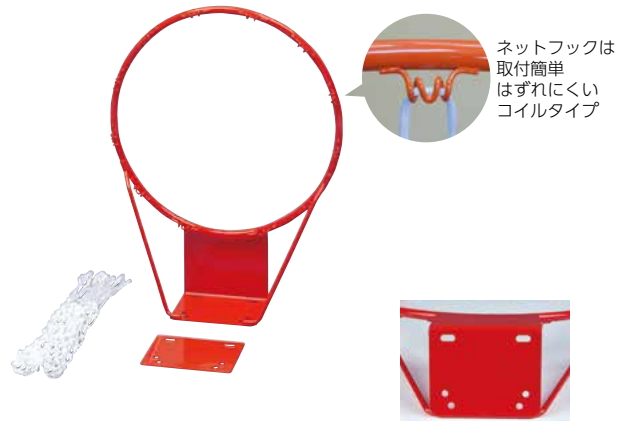

簡単組立

**B-3606** ポートボールTJ **¥25,300**(税別¥23,000) **39**

●紅白1組●幅40×奥行50×高さ38cm●重さ9.2kg/組●脚部：鉄22mm●下部ゴムキャップ付●天板ラワン

壁やポールなどに取り付けて  
バスケットボールが楽しめます。

裏面

要工事

**B-3833** バスケットゴール壁取付式 **¥33,880**(税別¥30,800) **9**

●1台●全幅110×全高70cm●重さ12kg●主材ABS製ボード●リング直径45cm、専用ネット付●壁やポールに取付可能な金具付  
ダンクシュートはできません。

バスケットリングにセットする事で  
ワイドゴールに。  
ゴールの感覚を養うことができ、  
シュートの初期練習に適しています。

使用例

**B-6389** バスケットシュート練習リング **¥18,040**(税別¥16,400) **9**

●1ヶ●外径66×高さ15cm●重さ5.4kg●主材：スチール  
リング内径45cm、パイプ径19mm以下のバスケットリング専用です。

32mm丸パイプ採用のストロングタイプ

簡単組立

**B-4365** ポートボールMG **¥33,330**(税別¥30,300) **39**

●紅白1組●幅50×奥行43×高さ40cm●重さ15kg/組●脚部：スチール31.8mm●下部ゴムキャップ付●天板ラワン

お求めやすい価格で手軽に楽しめる  
正式規格のバスケットリングセット!!

ネットフックは  
取付簡単  
はずれにくい  
コイルタイプ

新・旧規格取付OK便利なリング穴  
(新規格:9×13・旧規格:11×11cm)  
兼用タイプ

**B-7090** バスケットリングST16 **¥12,034**(税別¥10,940) **4**

●1ヶ●ネット付●内径45cm●16mmスチール無垢材●重さ4.4kg●取付穴ピッチは新規格9×13cm・旧規格:11×11cm共通タイプ●コイルフック式●スチール製取付補強プレート付●取付用ボルト4本付●台湾製

**NEW** シートバスケットボール

ゴール付近に2枚のシートを敷き、そこから相手にじゃまされずにフリーでシュート出来る、バスケットボール型ボール運動の導入ゲームです。パスを受ける動き、シュートにつながる作戦を考え身につけよう。