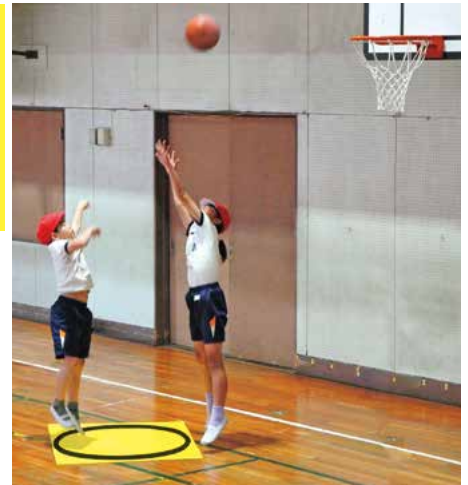

U-7032 バスケットシュートエリアシート **¥13,200**(税別¥12,000) **4**

●4枚1組●幅85×長さ85cm×厚さ2mm●重さ約1.2kg/組●PVC●裏面すべり止め●台湾製

ポートボール・バスケットリング

球技